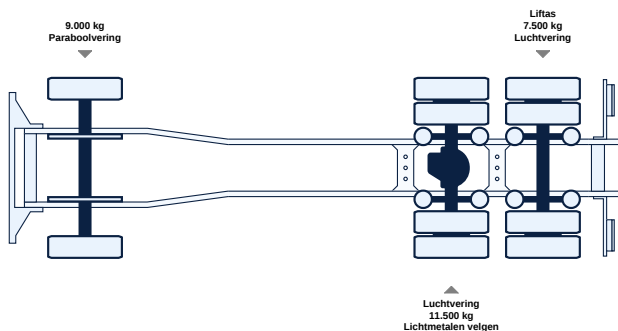

ALLE EIGENSCHAFTEN

Allgemein

ID	LVS7669
GVW	28.000 kg
VIN	YV2JG30C6AB568003
Kraftstoff	Diesel
Farbe	Overig
Zahl der Gänge	12
Kilometerstand	838.685 km
APK-geprüft bis	03-04-2024
Radstand	597 cm
Motor	509 pk
Zuladung	16.260 kg
Abmessungen(L x B)	865 x 255cm
Emissionnorm	Euro 5
Getriebe	Automatic
Datum der Erstzul	27-10-2010

Optionen

- ✓ 2x Zapfwelle
- ✓ Arbeitslampe(n)
- ✓ Elektrisch betätigte Fenster
- ✓ Geschwindigkeitsbegrenzer
- ✓ Ich verschiebe
- ✓ Klimakontrolle
- ✓ Luftfederung
- ✓ Radio
- ✓ Sonnenblende
- ✓ Sper
- ✓ VEB+
- ✓ Wegfahrsperre (B1)
- ✓ Abs
- ✓ Bordcomputer
- ✓ Fernlicht
- ✓ Hydraulik
- ✓ Klimaanlage
- ✓ Kraftstofftank aus Aluminium
- ✓ Nebelscheinwerfer vorne
- ✓ Schlafkabine
- ✓ Speiseröhre
- ✓ Standheizung
- ✓ Volvo-Wartungshistorie verfügbar
- ✓ Zapfwelle

Achsen

Aufbaudaten

Marke NCH Kabelsysteem 20T
Aufbau Kabelsysteem