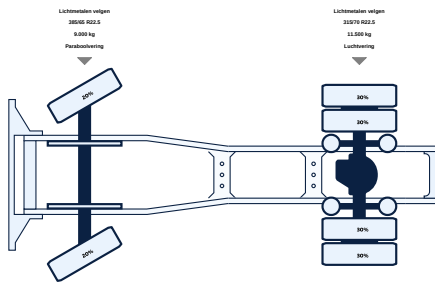

ALLE EIGENSCHAPPEN

Algemeen

ID	LVS1041
GVW	22.000 kg
VIN	YV2XZX0A6JB866738
Brandstof	Diesel
Kleur	Overig
Aantal versnellingen	12
Kilometerstand	1.017.393 km
APK tot	11-06-2024
Wielbasis	360 cm
Motor	450 pk
Laadvermogen	15.082 kg
Afmeting(l x b)	579 x 254 x 340cm
Emissienorm	Euro 6
Versnellingsbak	Automatic
1e registratie	11-06-2018

Opties

- ✓ ABS
- ✓ Alcoa velgen
- ✓ Centrale deurvergrendeling
- ✓ Dynamic steering
- ✓ Forward Collision Warning
- ✓ Gereedschapskist
- ✓ PTO Voorbereiding
- ✓ Slaapcabine
- ✓ Snelheidsbegrenzer
- ✓ Versterkte motorrem
- ✓ Zonneklep
- ✓ Zwaailampen
- ✓ Airconditioning
- ✓ Aluminium brandstoftank
- ✓ Centrale deurvergrendeling afstandbediend
- ✓ Elektrisch bedienbare ramen
- ✓ Forward Collision Warning
- ✓ Mistlampen
- ✓ Radio/CD speler
- ✓ Snelheidsbegrenzer
- ✓ Sper
- ✓ Verstralers
- ✓ Zonneklep
- ✓ Zwaailampen

Asconfiguratie