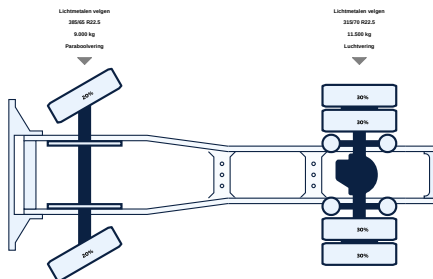

ALLE EIGENSCHAFTEN

Allgemein

ID	LVS1041
GVW	22.000 kg
VIN	YV2XZX0A6JB866738
Kraftstoff	Diesel
Farbe	Overig
Zahl der Gänge	12
Kilometerstand	1.017.393 km
APK-geprüft bis	11-06-2024
Radstand	360 cm
Motor	450 pk
Zuladung	15.082 kg
Abmessungen(L x B)	579 x 254 x 340cm
Emissionnorm	Euro 6
Getriebe	Automatic
Datum der Erstzul	11-06-2018

Optionen

- ✓ Abs
- ✓ Airbags
- ✓ Blinkende Lichter
- ✓ Elektrisch betätigte Fenster
- ✓ Fernlicht
- ✓ Klimaanlage
- ✓ Kühlschrank
- ✓ Radio-CD-Player
- ✓ Sonnenblende
- ✓ Standheizung
- ✓ Vorwärtskollisionswar
- ✓ Zapfwellenvorbereit
- ✓ Ad Blue
- ✓ Alcoa-Felgen
- ✓ Dynamische Lenkung
- ✓ Ferngesteuerte Zentralverriegelung der Türen
- ✓ Geschwindigkeitsbegrenzer
- ✓ Kraftstofftank aus Aluminium
- ✓ Nebellichter
- ✓ Schlafkabine
- ✓ Sper
- ✓ Verstärkte Motorbremse
- ✓ Werkzeugkasten
- ✓ Zentralverriegelung der Türen

Achsen