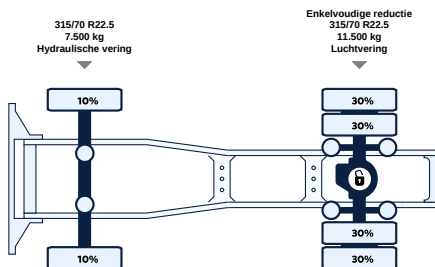

ALLE EIGENSCHAPPEN

Algemeen

ID	LVS7667
GVW	19.000 kg
VIN	YV2J1E1A0CB629519
Brandstof	Diesel
Kleur	Overig
Aantal versnellingen	12
Kilometerstand	826.780 km
APK tot	02-05-2025
Wielbasis	380 cm
Motor	370 pk
Laadvermogen	11.511 kg
Afmeting(l x b)	599 x 255cm
Emissienorm	Euro 5
Versnellingsbak	Automatic
1e registratie	10-08-2012

Opties

- ✓ ABS
- ✓ Aluminium brandstoftank
- ✓ Electrische ramen
- ✓ Luchtvering
- ✓ Radio / CD
- ✓ Standkachel
- ✓ Werklamp(en)
- ✓ Airconditioning
- ✓ Centrale deurvergrendeling afstandbediend
- ✓ Elektrisch bedienbare ramen
- ✓ Mistlampen voor
- ✓ Sper
- ✓ Startonderbreker (B1)
- ✓ Zonneklep

Asconfiguratie