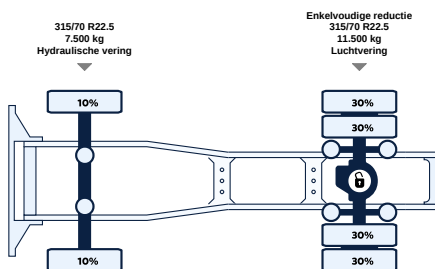

ALLE EIGENSCHAFTEN

Allgemein

ID	LVS7667
GVW	19.000 kg
VIN	YV2J1E1A0CB629519
Kraftstoff	Diesel
Farbe	Overig
Zahl der Gänge	12
Kilometerstand	826.780 km
APK-geprüft bis	02-05-2025
Radstand	380 cm
Motor	370 pk
Zuladung	11.511 kg
Abmessungen(L x B)	599 x 255cm
Emissionnorm	Euro 5
Getriebe	Automatic
Datum der Erstzul	10-08-2012

Optionen

- ✓ Abs
- ✓ Elektrisch betätigte Fenster
- ✓ Ferngesteuerte Zentralverriegelung der Türen
- ✓ Kraftstofftank aus Aluminium
- ✓ Nebelscheinwerfer vorne
- ✓ Sonnenblende
- ✓ Standheizung
- ✓ Arbeitslampe(n)
- ✓ Elektrische Fensterheber
- ✓ Klimaanlage
- ✓ Luftfederung
- ✓ Radio/CD
- ✓ Sper
- ✓ Wegfahrsperr (B1)

Achsen