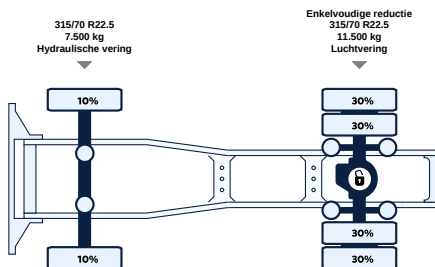

ALLE EIGENSCHAFTEN

Allgemein

ID	LVS7667
GVW	19.000 kg
VIN	YV2J1E1A0CB629519
Kraftstoff	Diesel
Farbe	Overig
Zahl der Gänge	12
Kilometerstand	835.000 km
APK-geprüft bis	02-05-2025
Radstand	380 cm
Motor	370 pk
Zuladung	11.511 kg
Abmessungen(L x B)	599 x 255cm
Emissionnorm	Euro 5
Getriebe	Automatic
Datum der Erstzul	10-08-2012

Optionen

- ✓ Abs
- ✓ Elektrisch betätigte Fenster
- ✓ Ferngesteuerte Zentralverriegelung der Türen
- ✓ Kraftstofftank aus Aluminium
- ✓ Nebelscheinwerfer vorne
- ✓ Sonnenblende
- ✓ Standheizung
- ✓ Arbeitslampe(n)
- ✓ Elektrische Fensterheber
- ✓ Klimaanlage
- ✓ Luftfederung
- ✓ Radio/CD
- ✓ Sper
- ✓ Wegfahrsperr (B1)

Achsen