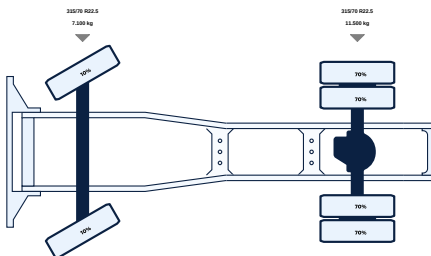

ALLE EIGENSCHAPPEN

Algemeen

ID	LVS1054
GVW	20.100 kg
VIN	YV2X9J0A6HB807812
Brandstof	Diesel
Kleur	Overig
Aantal versnellingen	12
Kilometerstand	582.072 km
APK tot	19-01-2025
Wielbasis	380 cm
Motor	330 pk
Laadvermogen	12.982 kg
Afmeting(l x b)	599 x 250cm
Emissienorm	Euro 6
Versnellingsbak	Automatic
1e registratie	19-01-2017

Opties

- ✓ ABS
- ✓ Airconditioning
- ✓ Bladvering
- ✓ Dakspoiler
- ✓ Elektrisch verstelbare buitenspiegels
- ✓ Lane Keeping Support
- ✓ Onderhouds historie
- ✓ Radio Display 9 inch
- ✓ Slaapcabine
- ✓ Sper
- ✓ Startonderbreker (B1)
- ✓ Zonneklep
- ✓ Ad-Blue
- ✓ Aluminium brandstoftank
- ✓ Centrale deurvergrendeling afstandbediend
- ✓ Elektrisch bedienbare ramen
- ✓ Forward Collision Warning
- ✓ Mistlampen
- ✓ Radio/CD speler
- ✓ Sideskirts
- ✓ Snelheidsbegrenzer
- ✓ Spoilers
- ✓ Versterkte motorrem

Asconfiguratie