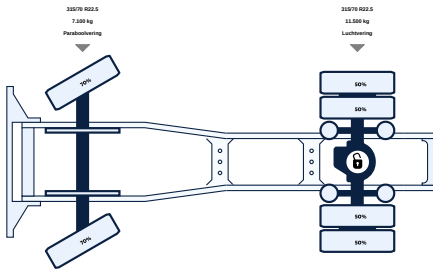

ALLE EIGENSCHAPPEN

Algemeen

ID	LVS1051
GVW	20.100 kg
VIN	YV2X9J0A1HB810309
Brandstof	Diesel
Kleur	Overig
Aantal versnellingen	12
Kilometerstand	872.050 km
APK tot	31-01-2025
Wielbasis	380 cm
Motor	330 pk
Laadvermogen	12.982 kg
Afmeting(l x b)	599 x 250cm
Emissienorm	Euro 6
Versnellingsbak	Automatic
1e registratie	31-01-2017

Opties

- ✓ ABS
- ✓ Aluminium brandstoftank
- ✓ Centrale deurvergrendeling afstandbediend
- ✓ Lane Keeping Support
- ✓ Mistlampen
- ✓ Radio Display 9 inch
- ✓ Roetfilter
- ✓ Slaapcabine
- ✓ Sper
- ✓ Stabiliteitscontrole
- ✓ Zonneklep
- ✓ Airconditioning
- ✓ Centrale deurvergrendeling afstandbediend
- ✓ Forward Collision Warning
- ✓ Luchtvering
- ✓ Onderhouds historie
- ✓ Radio Display 9 inch
- ✓ Sideskirts
- ✓ Snelheidsbegrenzer
- ✓ Spoilers
- ✓ Startonderbreker (B1)
- ✓ Zonneklep

Asconfiguratie