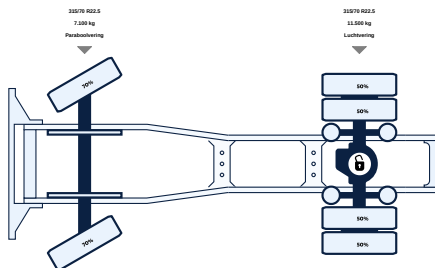

ALLE EIGENSCHAFTEN

Allgemein

ID	LVS1051
GVW	20.100 kg
VIN	YV2X9J0A1HB810309
Kraftstoff	Diesel
Farbe	Overig
Zahl der Gänge	12
Kilometerstand	872.050 km
APK-geprüft bis	31-01-2025
Radstand	380 cm
Motor	330 pk
Zuladung	12.982 kg
Abmessungen(L x B)	599 x 250cm
Emissionnorm	Euro 6
Getriebe	Automatic
Datum der Erstzul	31-01-2017

Optionen

- ✓ Abs
- ✓ Ferngesteuerte Zentralverriegelung der Türen
- ✓ Ferngesteuerte Zentralverriegelung der Türen
- ✓ Geschwindigkeitsbegrenzer
- ✓ Klimaanlage
- ✓ Kraftstofftank aus Aluminium
- ✓ Luftfederung
- ✓ Nebellichter
- ✓ Partikelfilter
- ✓ Radiodisplay 9 Zoll
- ✓ Radiodisplay 9 Zoll
- ✓ Schlafkabine
- ✓ Seitenschweller
- ✓ Sonnenblende
- ✓ Sonnenblende
- ✓ Sper
- ✓ Spoiler
- ✓ Spurhalteunterstützung
- ✓ Stabilitätskontrolle
- ✓ Vorwärtskollisionswarnung
- ✓ Wartungshistorie
- ✓ Wegfahrsperre (B1)

Achsen