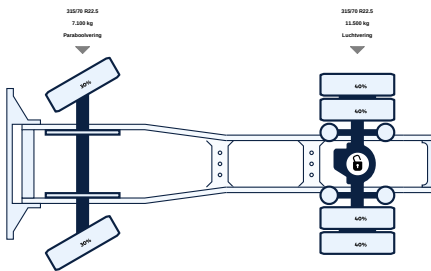

ALLE EIGENSCHAPPEN

Algemeen

ID	LVS1048
GVW	20.100 kg
VIN	YV2X9J0A8HB80777
Brandstof	Diesel
Kleur	Overig
Aantal versnellingen	12
Kilometerstand	671.570 km
APK tot	20-01-2025
Wielbasis	380 cm
Motor	330 pk
Laadvermogen	12.982 kg
Afmeting(l x b)	599 x 250cm
Emissienorm	Euro 6
Versnellingsbak	Automatic
1e registratie	19-01-2017

Opties

- ✓ ABS
- ✓ Airconditioning
- ✓ Centrale deurvergrendeling afstandbediend
- ✓ Forward Collision Warning
- ✓ Luchtvering
- ✓ Onderhouds historie
- ✓ Radio Display 9 inch
- ✓ Sideskirts
- ✓ Snelheidsbegrenzer
- ✓ Spoilers
- ✓ Startonderbreker (B1)
- ✓ Ad-Blue
- ✓ Aluminium brandstoftank
- ✓ Dakspoiler
- ✓ Lane Keeping Support
- ✓ Mistlampen
- ✓ Radio/CD speler
- ✓ Roetfilter
- ✓ Slaapcabine
- ✓ Sper
- ✓ Stabiliteitscontrole
- ✓ Zonneklep

Asconfiguratie