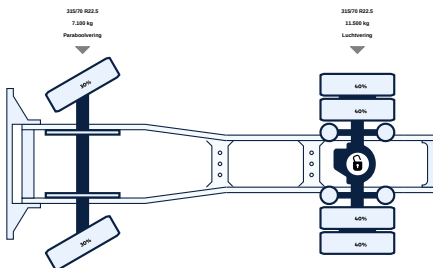

ALLE EIGENSCHAFTEN

Allgemein

ID	LVS1048
GVW	20.100 kg
VIN	YV2X9J0A8HB80777
Kraftstoff	Diesel
Farbe	Overig
Zahl der Gänge	12
Kilometerstand	671.570 km
APK-geprüft bis	20-01-2025
Radstand	380 cm
Motor	330 pk
Zuladung	12.982 kg
Abmessungen(L x B)	599 x 250cm
Emissionnorm	Euro 6
Getriebe	Automatic
Datum der Erstzul	19-01-2017

Optionen

- ✓ Abs
- ✓ Ad Blue
- ✓ Dachspoiler
- ✓ Ferngesteuerte Zentralverriegelung der Türen
- ✓ Geschwindigkeitsbegrenzung
- ✓ Klimaanlage
- ✓ Kraftstofftank aus Aluminium
- ✓ Luftfederung
- ✓ Nebellichter
- ✓ Partikelfilter
- ✓ Radio-CD-Player
- ✓ Radiodisplay 9 Zoll
- ✓ Schlafkabine
- ✓ Seitenschweller
- ✓ Sonnenblende
- ✓ Sper
- ✓ Spoiler
- ✓ Spurhalteunterstützung
- ✓ Stabilitätskontrolle
- ✓ Vorwärtskollisionswarnung
- ✓ Wartungshistorie
- ✓ Wegfahrsperre (B1)

Achsen