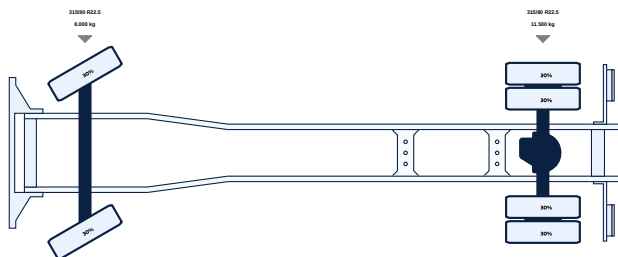

ALLE EIGENSCHAFTEN

Allgemein

ID	LVS7629
GVW	19.500 kg
VIN	YV2JL40A58B510281
Kraftstoff	Diesel
Farbe	Overig
Zahl der Gänge	12
Kilometerstand	861.976 km
APK-geprüft bis	19-04-2025
Radstand	370 cm
Motor	307 pk
Zuladung	9.580 kg
Abmessungen(L x B)	670 x 255cm
Emissionnorm	Euro 5
Datum der Erstzul	26-03-2008

Optionen

- ✓ Abs
- ✓ Elektrische Fensterheber
- ✓ Klimaanlage
- ✓ Kraftstofftank aus Aluminium
- ✓ Nebelscheinwerfer vorne
- ✓ Radio
- ✓ Signalfeuer
- ✓ Sonnenblende
- ✓ Sper
- ✓ Wegfahrsperre (B1)

Aufbaudaten

Marke	Hyva Portaalsysteem
Aufbau	Portaalarmsysteem

Achsen