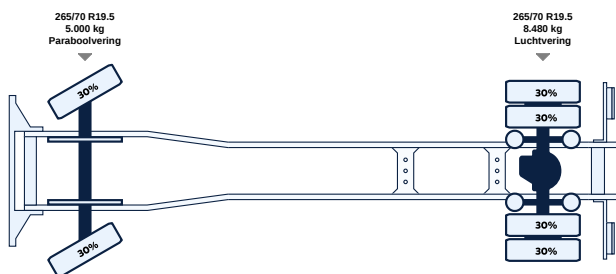

Opbouwgegevens

Type	Thermo king V600
Merk	Koel / Vries Opbouw
Opbouw	Koel-vriestransport
Afmeting opbouw (L x B x H)	660 x 250 x 236cm
Koelmoter	Motor

Asconfiguratie

Laadklep

Soort	Achtersluitklep
Type	DHLM30
Merk	DHollandia