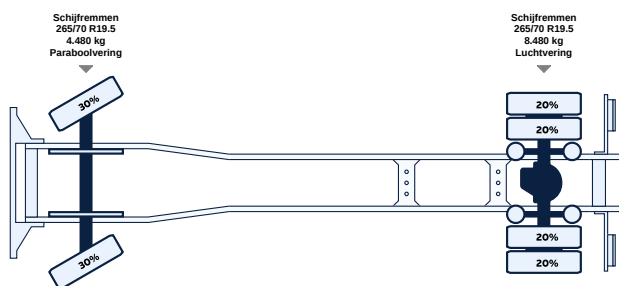

Body details

Brand	Geisoleerde Laadbak Met Laadklep
Bodywork	Koel-vriestransport
Dimensions bodywork (L x W x H)	650 x 250 x 234cm
Cooling engine	Motor

Axes

Tail lift

Kind	Onderschuifklep
Brand	DHollandia