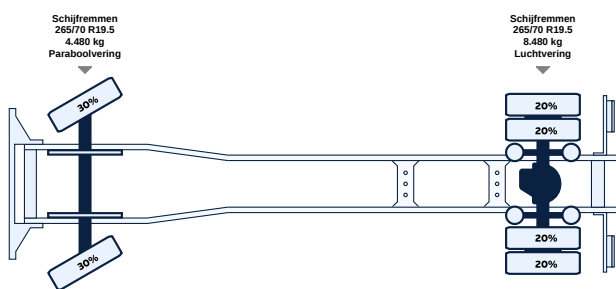

ALLE EIGENSCHAFTEN

Allgemein

ID	LVS7618
GVW	11.990 kg
VIN	YV2T0X1AXDB661841
Farbe	Overig
Zahl der Gänge	6
Kilometerstand	406.300 km
APK-geprüft bis	27-09-2025
Radstand	500 cm
Motor	250 pk
Zuladung	4.310 kg
Abmessungen(L x B)	882 x 260cm
Emissionnorm	Euro 6
Getriebe	Automatic
Datum der Erstzul	27-09-2013

Zusätzliche Informationen

Ladebordwand: DHollandia, unterfahrbare Klappe, 2000 kg

Optionen

- ✓ Abs
- ✓ Elektrische Fensterheber
- ✓ Geschwindigkeitsbegrenzer
- ✓ Hintertüren
- ✓ Klimaanlage
- ✓ Klimakontrolle
- ✓ Kraftstofftank aus Aluminium
- ✓ Luftfederung
- ✓ Sonnenblende
- ✓ Stabilitätskontrolle
- ✓ Volvo-Wartungshistorie verfügbar
- ✓ Wegfahrsperre (B1)

Aufbaudaten

Marke	Geisoleerde Laadbak Met Laadklep
Aufbau	Koel-vriestransport
Abm. des Aufbaus (L x B x H)	650 x 250 x 234cm
Kühlmotor	Motor

Achsen

Ladebordwand

Art	Onderschuifklep
Marke	DHollandia