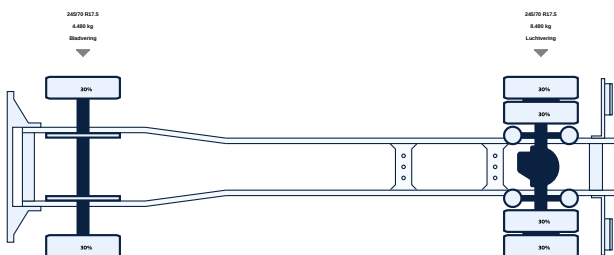

ALLE EIGENSCHAPPEN

Algemeen

ID	LVS7586
GVW	11.990 kg
VIN	YV2T0U1A7GZ106646
Brandstof	Diesel
Kleur	Overig
Kilometerstand	381.300 km
APK tot	25-03-2025
Wielbasis	470 cm
Motor	214 pk
Laadvermogen	5.460 kg
Afmeting(l x b)	863 x 255cm
Emissienorm	Euro 6
Versnellingsbak	Automatic
1e registratie	25-03-2016

Extra informatie

Laadklep: DHollandia DHLM.20, achtersluitklep, 1500 kg

Opbouw
Bouwjaar: 2016

Opties

- ✓ ABS
- ✓ Airconditioning
- ✓ Dakspoiler
- ✓ Forward Collision Warning
- ✓ Lane Departure Warning
- ✓ Snelheidsbegrenzer
- ✓ Werklamp(en)
- ✓ Zonneklep
- ✓ Achterijcamera
- ✓ Bladvering
- ✓ Elektrisch bedienbare ramen
- ✓ Lane Change Support
- ✓ Radio/CD speler
- ✓ Volvo Onderhoudshistorie aanwezig
- ✓ Zijdeur

Opbouwgegevens

Opbouw	Gesloten bak
Afmeting opbouw (L x B x H)	672 x 246 x 262cm

Asconfiguratie

Laadklep

Soort	Achtersluitklep
Type	DHLM.20
Merk	DHollandia