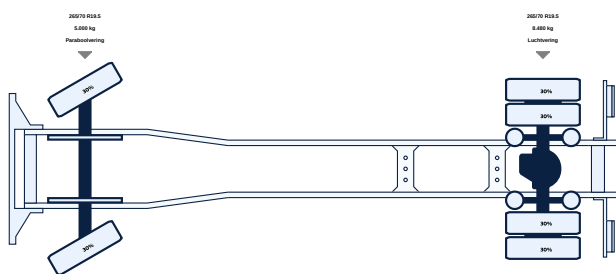

ALLE EIGENSCHAPPEN

Algemeen

ID	LVS1008
GVW	12.000 kg
VIN	YV2TOX1A4HZ113623
Brandstof	Diesel
Kleur	Overig
Aantal versnellingen	12
Kilometerstand	409.130 km
APK tot	07-06-2025
Wielbasis	500 cm
Motor	250 pk
Laadvermogen	4.175 kg
Afmeting(l x b)	875 x 260cm
Emissienorm	Euro 6
Versnellingsbak	Automatic
1e registratie	07-06-2017

Extra informatie

Laadklep: DHollandia DHLM30, achtersluitklep

Opties

- ✓ ABS
- ✓ Centrale deurvergrendeling
- ✓ Cruisecontrol
- ✓ Dhollandia Laadlep 2000kg
- ✓ Laadklep met eigen Accu
- ✓ Onderhouds historie
- ✓ Versterkte motorrem
- ✓ Zonneklep
- ✓ Airconditioning
- ✓ Climate Controle
- ✓ Dakspoiler
- ✓ Elektrisch bedienbare ramen
- ✓ Luchthoorn
- ✓ Snelheidsbegrenzer
- ✓ Zijdeur

Opbouwgegevens

Merk	Geisoleerde Laadbak Met Laadklep
Opbouw	Koel-vriestransport
Afmeting opbouw (L x B x H)	660 x 250 x 236cm
Koelmoter	Motor

Asconfiguratie

Laadklep

Soort	Achtersluitklep
Type	DHLM30
Merk	DHollandia