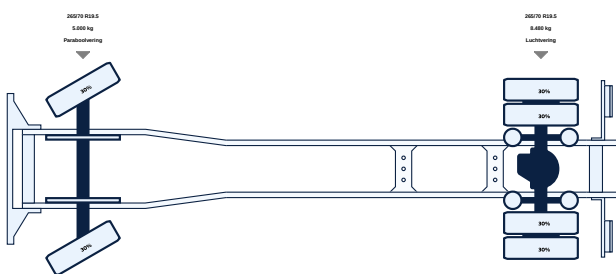

ALLE EIGENSCHAFTEN

Allgemein

ID	LVS1008
GVW	12.000 kg
VIN	YV2TOX1A4HZ113623
Kraftstoff	Diesel
Farbe	Overig
Zahl der Gänge	12
Kilometerstand	409.130 km
APK-geprüft bis	07-06-2025
Radstand	500 cm
Motor	250 pk
Zuladung	4.175 kg
Abmessungen(L x B)	875 x 260cm
Emissionnorm	Euro 6
Getriebe	Automatic
Datum der Erstzul	07-06-2017

Zusätzliche Informationen
Ladebordwand: DHollandia DHLM30,
Heckklappe

Optionen

- ✓ Abs
- ✓ Dhollandia Laderampe 2000kg
- ✓ Geschwindigkeitsbegrenzer
- ✓ Klimaanlage
- ✓ Lufthorn
- ✓ Sonnenblende
- ✓ Verstärkte Motorbremse
- ✓ Zentralverriegelung der Türen
- ✓ Dachspoiler
- ✓ Elektrisch betätigte Fenster
- ✓ Heckklappe mit eigener Batterie
- ✓ Klimakontrolle
- ✓ Seitentür
- ✓ Tempomat
- ✓ Wartungshistorie

Aufbaudaten

Marke	Geisoleerde Laadbak Met Laadklep
Aufbau	Koel-vriestransport
Abm. des Aufbaus (L x B x H)	660 x 250 x 236cm
Kühlmotor	Motor

Achsen

Ladebordwand

Art	Achtersluitklep
Typ	DHLM30
Marke	DHollandia