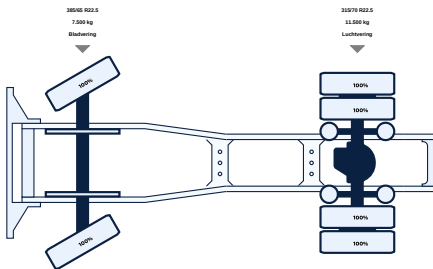

ALLE EIGENSCHAPPEN

Algemeen

ID	LVS7602
GVW	19.000 kg
VIN	YV2RT40AXSB491799
Brandstof	Diesel
Kleur	Overig
Aantal versnellingen	12
Kilometerstand	1.500 km
APK tot	06-11-2025
Wielbasis	380 cm
Motor	500 pk
Afmeting(l x b)	599 x 254cm
Emissienorm	Euro 6
Versnellingsbak	Automatic
1e registratie	06-11-2024

Asconfiguratie

Opties

- ✓ 9 inch Multimedia screen
- ✓ Adaptive Cruise Control
- ✓ Aluminium brandstoftank
- ✓ Climate Controle
- ✓ Dubbele brandstoftank
- ✓ Elektrische spiegels
- ✓ Elektrisch verstelbare buitenspiegels
- ✓ Gereedschapkist
- ✓ I shift
- ✓ Lane Change Support
- ✓ Lane Keeping Support
- ✓ Luchthoorn
- ✓ Radio Display 9 inch
- ✓ Slaapcabine
- ✓ Sper
- ✓ Spoilerset
- ✓ Startonderbreker (B1)
- ✓ Verstralers
- ✓ Zonneklep
- ✓ ABS
- ✓ Airconditioning
- ✓ Centrale deurvergrendeling afstandbediening
- ✓ Dagrijverlichting
- ✓ Elektrische ramen
- ✓ Elektrisch bedienbare ramen
- ✓ Forward Collision Warning
- ✓ I-Parkcool
- ✓ Koelkast
- ✓ Lane Departure Warning
- ✓ Led koplampen
- ✓ Mistlampen
- ✓ Sideskirts
- ✓ Snelheidsbegrenzer
- ✓ Spoilers
- ✓ Standkachel
- ✓ Stoel verwarming
- ✓ Werklamp(en)