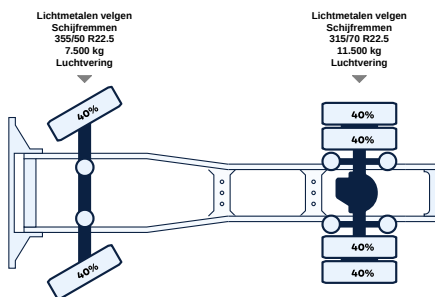

ALLE EIGENSCHAPPEN

Algemeen

ID	LVS7600
GVW	19.000 kg
VIN	YV2RT40A3KB891039
Brandstof	Diesel
Kleur	Overig
Aantal versnellingen	12
Kilometerstand	283.795 km
APK tot	01-11-2025
Wielbasis	380 cm
Motor	500 pk
Laadvermogen	11.447 kg
Afmeting(l x b)	599 x 252cm
Emissienorm	Euro 6
Versnellingsbak	Automatic
1e registratie	15-01-2019

Opties

- ✓ 2x Slaap bed
- ✓ 7 Inch Multimediasysteem
- ✓ ABS
- ✓ Adaptive Cruise Control
- ✓ Airconditioning
- ✓ Alcoa velgen
- ✓ Aluminium brandstoftank
- ✓ Aslast indicatie
- ✓ Centrale deurvergrendeling afstandbediend
- ✓ Dagrijverlichting
- ✓ Dakspoiler
- ✓ Driver Alert Support
- ✓ Elektrische ramen
- ✓ Elektrisch bedienbare ramen
- ✓ Elektrisch verstelbare buitenspiegels
- ✓ Forward Collision Warning
- ✓ Hefschotel
- ✓ I-Parkcool
- ✓ I shift
- ✓ Koelkast
- ✓ Lichtmetalen velgen
- ✓ Luchtvering
- ✓ Mistlampen voor
- ✓ Navigatiesysteem
- ✓ Radio/CD speler
- ✓ Slaapcabine
- ✓ Snelheidsbegrenzer
- ✓ Sper
- ✓ Spoilers
- ✓ Standairconditioning
- ✓ Standkachel
- ✓ VEB+
- ✓ Verstelbare schotel
- ✓ Volvo Onderhoudshistorie aanwezig
- ✓ Werklamp(en)
- ✓ Xenon verlichting
- ✓ Zonneklep

Asconfiguratie