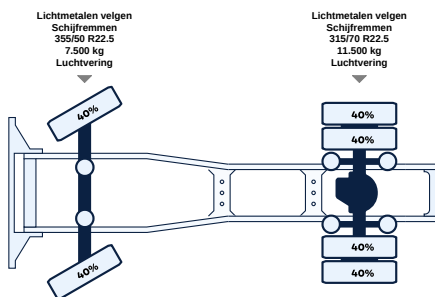

ALLE EIGENSCHAFTEN

Allgemein

ID	LVS7600
GVW	19.000 kg
VIN	YV2RT40A3KB891039
Kraftstoff	Diesel
Farbe	Overig
Zahl der Gänge	12
Kilometerstand	283.795 km
APK-geprüft bis	01-11-2025
Radstand	380 cm
Motor	500 pk
Zuladung	11.447 kg
Abmessungen(L x B)	599 x 252cm
Emissionnorm	Euro 6
Getriebe	Automatic
Datum der Erstzul	15-01-2019

Achsen

Optionen

- ✓ 2x Schlafbett
- ✓ 7-Zoll-Multimediasystem
- ✓ Abs
- ✓ Achslastanzeige
- ✓ Adaptive Geschwindigkeitsregelung
- ✓ Alcoa-Felgen
- ✓ Arbeitslampe(n)
- ✓ Dachspoiler
- ✓ Elektrisch betätigte Fenster
- ✓ Elektrische Fensterheber
- ✓ Elektrisch verstellbare Außenspiegel
- ✓ Ferngesteuerte Zentralverriegelung der Türen
- ✓ Geschwindigkeitsbegrenzung
- ✓ Lederbeschale
- ✓ Ich-Parkcool
- ✓ Ich verschiebe
- ✓ Klimaanlage
- ✓ Kraftstofftank aus Aluminium
- ✓ Kühlschrank
- ✓ Leichtmetallräder
- ✓ Luftfederung
- ✓ Navigationssystem
- ✓ Nebelscheinwerfer vorne
- ✓ Parkklimaanlage
- ✓ Radio-CD-Player
- ✓ Schlafkabine
- ✓ Sonnenblende
- ✓ Sper
- ✓ Spoiler
- ✓ Standheizung
- ✓ Tagfahrlicht
- ✓ Unterstützung für Fahrerwarnungen
- ✓ VEB+
- ✓ Verstellbare Schüssel
- ✓ Volvo-Wartungshistorie verfügbar
- ✓ Vorwärtskollisionswarnung
- ✓ Xenon-Beleuchtung