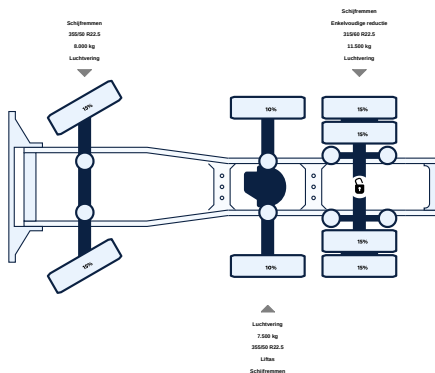

ALLE EIGENSCHAPPEN

Algemeen

ID	LVS7578
GVW	27.000 kg
VIN	YV2RTYOC4JA824429
Brandstof	Diesel
Kleur	Overig
Aantal versnellingen	12
Kilometerstand	547.959 km
Wielbasis	410 cm
Motor	460 pk
Laadvermogen	19.000 kg
Emissienorm	Euro 6
Versnellingsbak	Automatic
1e registratie	05-08-2018

Opties

- ✓ 9 inch Multimedia screen
- ✓ Adaptive Cruise Control
- ✓ Aslastindicator
- ✓ Dakspoiler
- ✓ Elektrisch bedienbare ramen
- ✓ Forward Collision Warning
- ✓ I-See
- ✓ Lane Keeping Support
- ✓ Schuifschotel
- ✓ Sper
- ✓ Startonderbreker (B1)
- ✓ Verstralers
- ✓ Zonneklep
- ✓ ABS
- ✓ Aluminium brandstoftank
- ✓ Boordcomputer
- ✓ EBS
- ✓ Elektrisch verstelbare buitenspiegels
- ✓ i-Cruise
- ✓ Koelkast
- ✓ Navigatiesysteem
- ✓ Slaapcabine
- ✓ Spoilers
- ✓ VEB+ Volvo Engine Brake Plus
- ✓ Xenon verlichting

Asconfiguratie