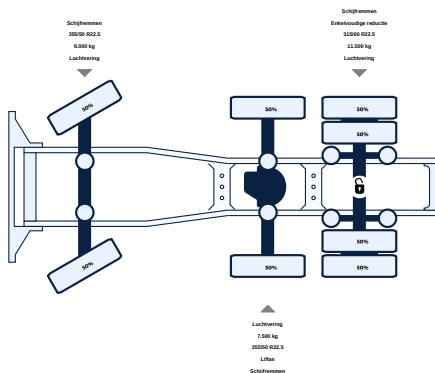

ALLE EIGENSCHAPPEN

Algemeen

ID	LVS7579
GVW	27.000 kg
VIN	YV2RTYOC5JA824438
Brandstof	Diesel
Kleur	Overig
Aantal versnellingen	12
Kilometerstand	608.000 km
Wielbasis	410 cm
Motor	460 pk
Laadvermogen	18.400 kg
Emissienorm	Euro 6
Versnellingsbak	Automatic
1e registratie	08-05-2018

Opties

- ✓ 9 inch Multimedia screen
- ✓ Adaptive Cruise Control
- ✓ Aslastindicator
- ✓ Brandblusser
- ✓ EBS
- ✓ Elektrisch verstelbare buitenspiegels
- ✓ Forward Collision Warning
- ✓ I-See
- ✓ Lane Keeping Support
- ✓ Schuifschotel
- ✓ Sper
- ✓ Startonderbreker (B1)
- ✓ Verstralers
- ✓ Zonneklep
- ✓ ABS
- ✓ Aluminium brandstoftank
- ✓ Boordcomputer
- ✓ Dakspoiler
- ✓ Elektrisch bedienbare ramen
- ✓ Elektrisch verstelbare stoelen
- ✓ i-Cruise
- ✓ Koelkast
- ✓ Navigatiesysteem
- ✓ Slaapcabine
- ✓ Spoilers
- ✓ VEB+ Volvo Engine Brake Plus
- ✓ Xenon verlichting

Asconfiguratie