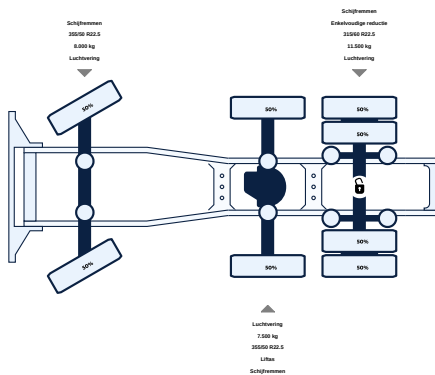

ALLE EIGENSCHAFTEN

Allgemein

ID	LVS7579
GVW	27.000 kg
VIN	YV2RTYOC5JA824438
Kraftstoff	Diesel
Farbe	Overig
Zahl der Gänge	12
Kilometerstand	608.000 km
Radstand	410 cm
Motor	460 pk
Zuladung	18.400 kg
Emissionnorm	Euro 6
Getriebe	Automatic
Datum der Erstzul	08-05-2018

Optionen

- ✓ 9-Zoll-Multimedia-Bildschirm
- ✓ Achslastanzeige
- ✓ Bordcomputer
- ✓ EBS
- ✓ Elektrisch verstellbare Außenspiegel
- ✓ Fernlicht
- ✓ i-Kreuzfahrt
- ✓ Kraftstofftank aus Aluminium
- ✓ Navigationssystem
- ✓ Schlafkabine
- ✓ Sper
- ✓ Spurhalteunterstützung
- ✓ Vorwärtskollisionswar
- ✓ Xenon-Beleuchtung
- ✓ Abs
- ✓ Adaptive Geschwindigkeitsregelung
- ✓ Dachspoiler
- ✓ Elektrisch betätigte Fenster
- ✓ Elektrisch verstellbare Sitze
- ✓ Feuerlöscher
- ✓ Ich verstehe
- ✓ Kühlschrank
- ✓ Schiebeschale
- ✓ Sonnenblende
- ✓ Spoiler
- ✓ VEB+ Volvo Motorbremse Plus
- ✓ Wegfahrsperr (B1)

Achsen