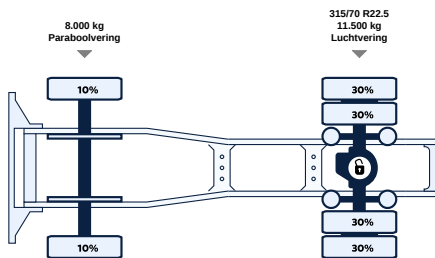

ALLE EIGENSCHAPPEN

Algemeen

ID	LVS7668
GVW	19.500 kg
VIN	YV2AP40A35B408963
Brandstof	Diesel
Kleur	Overig
Aantal versnellingen	12
Kilometerstand	1.552.055 km
APK tot	10-10-2025
Wielbasis	400 cm
Motor	459 pk
Afmeting(l x b)	620 x 252cm
Emissienorm	Euro 3
Versnellingsbak	Automatik
1e registratie	25-08-2005

Opties

- ✓ 2x Slaap bed
- ✓ Bladvering
- ✓ Boordcomputer
- ✓ Dakspoiler
- ✓ Dubbele brandstoftank
- ✓ Electrische ramen
- ✓ Gereedschapskist
- ✓ Luchtvering
- ✓ Mistlampen voor
- ✓ PTO Voorbereiding
- ✓ Slaapcabine
- ✓ Snelheidsbegrenzer
- ✓ Sper
- ✓ Standkachel
- ✓ Verstralers
- ✓ Werklamp(en)
- ✓ Zonneklep

Asconfiguratie