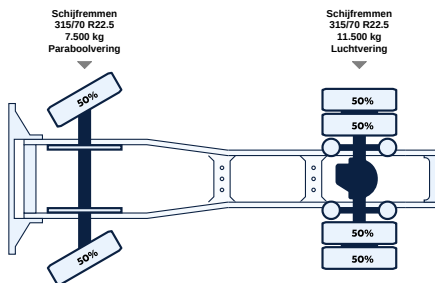

ALLE EIGENSCHAPPEN

Algemeen

ID	LVS7641
GVW	19.000 kg
VIN	YV2AG10A7BB585106
Brandstof	Diesel
Kleur	Overig
Aantal versnellingen	12
Kilometerstand	855.000 km
APK tot	23-12-2024
Wielbasis	380 cm
Motor	428 pk
Laadvermogen	10.778 kg
Afmeting(l x b)	599 x 255cm
Emissienorm	Euro 5
Versnellingsbak	Automatic
1e registratie	03-03-2011

Opties

- ✓ ABS
- ✓ Aluminium brandstoftank
- ✓ Mistlampen voor
- ✓ Slaapcabine
- ✓ Spoilers
- ✓ Startonderbreker (B1)
- ✓ Werklamp(en)
- ✓ Airconditioning
- ✓ Luchtvering
- ✓ Sideskirts
- ✓ Snelheidsbegrenzer
- ✓ Spoilerset
- ✓ Volvo Onderhoudshistorie aanwezig
- ✓ Zonneklep

Asconfiguratie