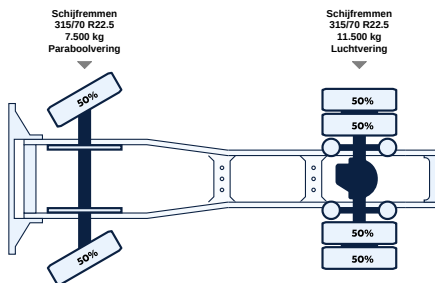

ALLE EIGENSCHAFTEN

Allgemein

ID	LVS7641
GVW	19.000 kg
VIN	YV2AG10A7BB585106
Kraftstoff	Diesel
Farbe	Overig
Zahl der Gänge	12
Kilometerstand	855.000 km
APK-geprüft bis	23-12-2024
Radstand	380 cm
Motor	428 pk
Zuladung	10.778 kg
Abmessungen(L x B)	599 x 255cm
Emissionnorm	Euro 5
Getriebe	Automatic
Datum der Erstzul	03-03-2011

Optionen

- ✓ Abs
- ✓ Geschwindigkeitsbegrenzer
- ✓ Kraftstofftank aus Aluminium
- ✓ Nebelscheinwerfer vorne
- ✓ Seitenschweller
- ✓ Spoiler
- ✓ Volvo-Wartungshistorie verfügbar
- ✓ Arbeitslampe(n)
- ✓ Klimaanlage
- ✓ Luftfederung
- ✓ Schlafkabine
- ✓ Sonnenblende
- ✓ Spoiler-Set
- ✓ Wegfahrsperre (B1)

Achsen