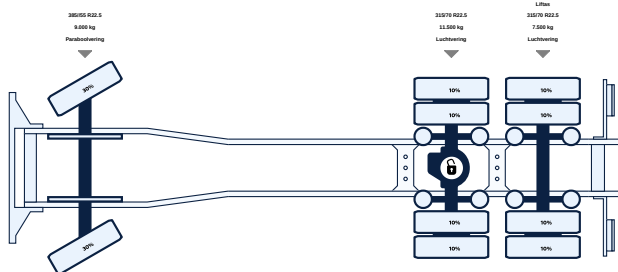

Body details

Bodywork

Haakarmsysteem

Axes

WhatsApp +31653923043 toevoegen

1. Scan de QR-Code met je telefoon
2. En vertel ons in welk voertuig u interesse heeft.
3. En wij helpen u verder.

Añadir WhatsApp +31653923043