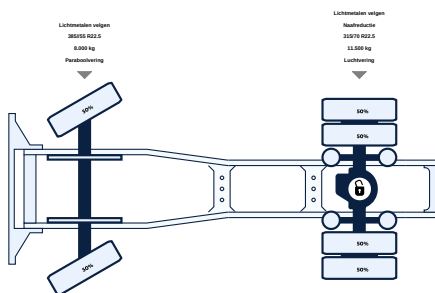

ALLE EIGENSCHAFTEN

Allgemein

ID	LVS7620
GVW	19.500 kg
VIN	YV2AUJ0A86A628162
Kraftstoff	Diesel
Farbe	Overig
Zahl der Gänge	12
Kilometerstand	372.000 km
APK-geprüft bis	21-08-2025
Radstand	380 cm
Motor	660 pk
Abmessungen(L x B)	601 x 254cm
Emissionnorm	Euro 4
Getriebe	Automatic
Datum der Erstzul	04-10-2006

Optionen

- ☒ Abs
- ☒ Adaptive Geschwindigkeitsregelung
- ☒ Alcoa-Felgen
- ☒ Arbeitslampe(n)
- ☒ Blattfederung
- ☒ Dachspoiler
- ☒ Doppelter Kraftstofftank
- ☒ Elektrische Spiegel
- ☒ Elektrisch verstellbare Sitze
- ☒ Fernlicht
- ☒ Geschwindigkeitsbegrenzung
- ☒ Klimakontrolle
- ☒ Lederbezug
- ☒ Lederlenkrad
- ☒ Lufthorn
- ☒ Polsterleder
- ☒ Radio
- ☒ Radio-CD-Player
- ☒ Schlafkabine
- ☒ Seitenschweller
- ☒ Signalfeuer
- ☒ Sitzheizung
- ☒ Sonnenblende
- ☒ Sper
- ☒ Spoiler
- ☒ Spoiler-Set
- ☒ Standheizung
- ☒ VEB+
- ☒ VEB+ Volvo Motorbremse Plus
- ☒ Volvo-Wartungshistorie verfügbar
- ☒ Wartungshistorie
- ☒ Wegfahrsperr (B1)
- ☒ Xenon-Beleuchtung
- ☒ Zentralverriegelung der Türen

Achsen