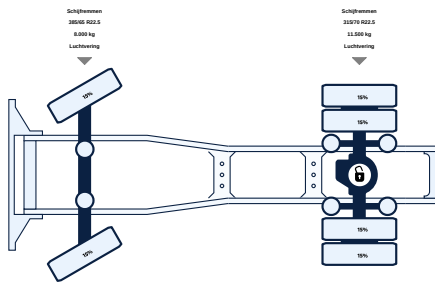

ALLE EIGENSCHAPPEN

Algemeen

ID	LVS7568
GVW	19.500 kg
VIN	YV2R0POA7KB885173
Brandstof	Diesel
Kleur	Overig
Aantal versnellingen	12
Kilometerstand	827.000 km
APK tot	13-11-2024
Wielbasis	400 cm
Motor	750 pk
Laadvermogen	10.413 kg
Afmeting(l x b)	641 x 254cm
Emissienorm	Euro 6
Versnellingsbak	Automatic
1e registratie	13-11-2018

Opties

- ✓ 2x Slaap bed
- ✓ 9 inch Multimedia screen
- ✓ ABS
- ✓ Alarmsysteem SCM B3
- ✓ Aluminium brandstoftank
- ✓ Bluetooth
- ✓ Centrale deurvergrendeling
- ✓ Centrale deurvergrendeling afstandbediend
- ✓ Climate Controle
- ✓ Dakspoiler
- ✓ EBS
- ✓ Elektrische ramen
- ✓ Elektrische spiegels
- ✓ Elektrisch verstelbare stoelen
- ✓ I-Parkcool
- ✓ Koelkast
- ✓ Leder bekleden
- ✓ Lederen stuurwiel
- ✓ Lerenbekleding
- ✓ Luchtvering
- ✓ Mistlampen voor
- ✓ Mistlampen voor
- ✓ Radio
- ✓ Schuifdak
- ✓ Sper
- ✓ Standairconditioning
- ✓ Standclima
- ✓ Standkachel
- ✓ Startonderbreker (B1)
- ✓ Stoel verwarming
- ✓ Verstralers
- ✓ Xenon verlichting
- ✓ Xenon verlichting
- ✓ Zonneklep
- ✓ Zonneklep
- ✓ Zwaailamp(en)
- ✓ Zwaailamp(en)
- ✓ Zwaailampen
- ✓ Zwaailampen

Asconfiguratie