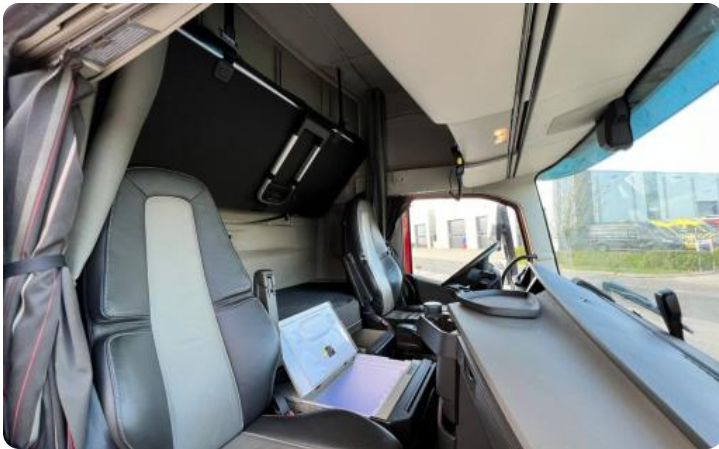

Achsen

Optionen

- ✓ 2x Schlafbett
- ✓ 9-Zoll-Multimedia-Bildschirm
- ✓ Abs
- ✓ Alarmsystem SCM B3
- ✓ Blinkende Lichter
- ✓ Blinkende Lichter
- ✓ Bluetooth
- ✓ Dachspoiler
- ✓ EBS
- ✓ Elektrische Fensterheber
- ✓ Elektrische Spiegel
- ✓ Elektrisch verstellbare Sitze
- ✓ Ferngesteuerte Zentralverriegelung der Türen
- ✓ Fernlicht
- ✓ Ich-Parkcool
- ✓ Klimakontrolle
- ✓ Kraftstofftank aus Aluminium
- ✓ Kühlschrank
- ✓ Lederbezug
- ✓ Lederlenkrad
- ✓ Luftfederung
- ✓ Nebelscheinwerfer vorne
- ✓ Nebelscheinwerfer vorne
- ✓ Parkklimaanlage
- ✓ Polsterleder
- ✓ Radio
- ✓ Schiebedach
- ✓ Signalfeuer
- ✓ Signalfeuer
- ✓ Sitzheizung
- ✓ Sonnenblende
- ✓ Sonnenblende
- ✓ Sper
- ✓ Standheizung
- ✓ Standklima
- ✓ Wegfahrsperre (B1)
- ✓ Xenon-Beleuchtung
- ✓ Xenon-Beleuchtung
- ✓ Zentralverriegelung der Türen