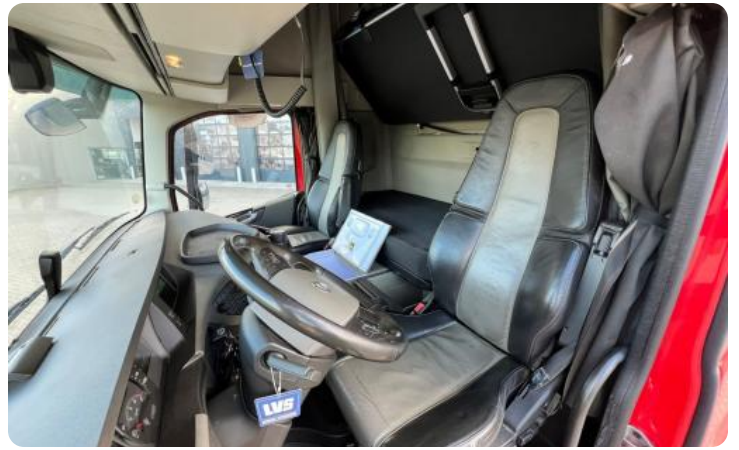

Achsen

Optionen

- ✓ 2x Schlafbett
- ✓ 9-Zoll-Multimedia-Bildschirm
- ✓ Abs
- ✓ Alarmsystem SCM B3
- ✓ Blinkende Lichter
- ✓ Blinkende Lichter
- ✓ Bluetooth
- ✓ Dachspoiler
- ✓ EBS
- ✓ Elektrische Fensterheber
- ✓ Elektrische Spiegel
- ✓ Elektrisch verstellbare Sitze
- ✓ Ferngesteuerte Zentralverriegelung der Türen
- ✓ Fernlicht
- ✓ Ich-Parkcool
- ✓ Klimakontrolle
- ✓ Kraftstofftank aus Aluminium
- ✓ Kühlschrank
- ✓ Lederbezug
- ✓ Lederlenkrad
- ✓ Luftfederung
- ✓ Nebelscheinwerfer vorne
- ✓ Nebelscheinwerfer vorne
- ✓ Parkklimaanlage
- ✓ Polsterleder
- ✓ Radio
- ✓ Schiebedach
- ✓ Signalfeuer
- ✓ Signalfeuer
- ✓ Sitzheizung
- ✓ Sonnenblende
- ✓ Sonnenblende
- ✓ Sper
- ✓ Standheizung
- ✓ Standklima
- ✓ Wegfahrsperre (B1)
- ✓ Xenon-Beleuchtung
- ✓ Xenon-Beleuchtung
- ✓ Zentralverriegelung der Türen