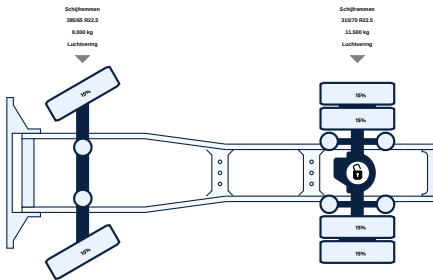

ALLE EIGENSCHAFTEN

Allgemein

ID	LVS7568
GVW	19.500 kg
VIN	YV2R0POA7KB885173
Kraftstoff	Diesel
Farbe	Overig
Zahl der Gänge	12
Kilometerstand	827.000 km
APK-geprüft bis	13-11-2024
Radstand	400 cm
Motor	750 pk
Zuladung	10.413 kg
Abmessungen(L x B)	641 x 254cm
Emissionnorm	Euro 6
Getriebe	Automatic
Datum der Erstzul	13-11-2018

Achsen

Optionen

- ✓ 2x Schlafbett
- ✓ 9-Zoll-Multimedia-Bildschirm
- ✓ Abs
- ✓ Alarmsystem SCM B3
- ✓ Blinkende Lichter
- ✓ Blinkende Lichter
- ✓ Bluetooth
- ✓ Dachspoiler
- ✓ EBS
- ✓ Elektrische Fensterheber
- ✓ Elektrische Spiegel
- ✓ Elektrisch verstellbare Sitze
- ✓ Ferngesteuerte Zentralverriegelung der Türen
- ✓ Fernlicht
- ✓ Ich-Parkcool
- ✓ Klimakontrolle
- ✓ Kraftstofftank aus Aluminium
- ✓ Kühlschrank
- ✓ Lederbezug
- ✓ Lederlenkrad
- ✓ Luftfederung
- ✓ Nebelscheinwerfer vorne
- ✓ Nebelscheinwerfer vorne
- ✓ Parkklimaanlage
- ✓ Polsterleder
- ✓ Radio
- ✓ Schiebedach
- ✓ Signalfeuer
- ✓ Signalfeuer
- ✓ Sitzheizung
- ✓ Sonnenblende
- ✓ Sonnenblende
- ✓ Sper
- ✓ Standheizung
- ✓ Standklima
- ✓ Wegfahrsperre (B1)
- ✓ Xenon-Beleuchtung
- ✓ Xenon-Beleuchtung
- ✓ Zentralverriegelung der Türen