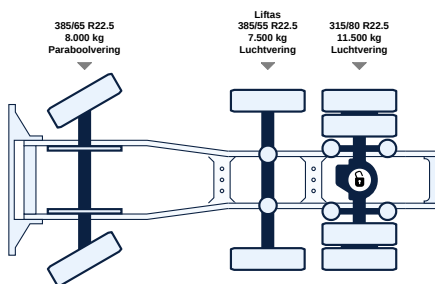

ALLE EIGENSCHAFTEN

Allgemein

ID	LVS7710
GVW	27.000 kg
VIN	YV2RT40CXLA860122
Kraftstoff	Diesel
Farbe	Overig
Zahl der Gänge	12
Kilometerstand	693.535 km
APK-geprüft bis	30-04-2025
Radstand	410 cm
Motor	500 pk
Zuladung	17.650 kg
Emissionnorm	Euro 6
Getriebe	Automatic
Datum der Erstzul	02-06-2020

Optionen

- ✓ Abs
- ✓ Adaptive Geschwindigkeitsregelung
- ✓ Blinkende Lichter
- ✓ Elektrisch betätigte Fenster
- ✓ Geschwindigkeitsbegrenzung
- ✓ Ich verstehe
- ✓ Kraftstofftank aus Aluminium
- ✓ Liftachse
- ✓ Raddisplays 9 Zoll
- ✓ Schlafkabine
- ✓ Sper
- ✓ Spurhalteunterstützung
- ✓ VEB+
- ✓ Wartungshistorie
- ✓ Xenon-Beleuchtung
- ✓ Achslastanzeige
- ✓ Arbeitslampe(n)
- ✓ Dachspoiler
- ✓ Ferngesteuerte Zentralverriegelung der Türen
- ✓ Zahnverschiebe
- ✓ Klimaanlage
- ✓ Kühlschrank
- ✓ Nebelscheinwerfer vorne
- ✓ Schiebeschale
- ✓ Sonnenblende
- ✓ Spoiler-Set
- ✓ Standheizung
- ✓ Vorwärtskollisionswarnung
- ✓ Wegfahrsperre (B1)

Achsen