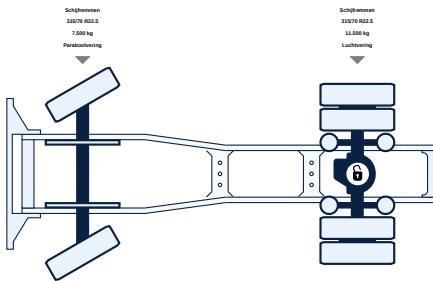

ALLE EIGENSCHAFTEN

Allgemein

ID	LVS7616
VIN	YV2RT40A3JB865247
Kraftstoff	Diesel
Farbe	Overig
Zahl der Gänge	12
Kilometerstand	756.155 km
Radstand	370 cm
Motor	500 pk
Emissionnorm	Euro 6
Getriebe	Automatic
Datum der Erstzul	01-02-2019

Achsen

Optionen

- ✓ 7-Zoll-Multimediasystem
- ✓ Adaptive Geschwindigkeitsregelung
- ✓ Dachspoiler
- ✓ Elektrisch betätigte Fenster
- ✓ Geschwindigkeitsbegrenzung
- ✓ Klimaanlage
- ✓ Kühlschrank
- ✓ Nebellichter
- ✓ Radio
- ✓ Sonnenblende
- ✓ Spoiler
- ✓ Standheizung
- ✓ Vorwärtskollisionswarnung
- ✓ Zentralverriegelung der Türen
- ✓ Abs
- ✓ Bordcomputer
- ✓ Doppelter Kraftstofftank
- ✓ Fernlicht
- ✓ Zahn-Parkcool
- ✓ Kraftstofftank aus Aluminium
- ✓ Luftfederung
- ✓ Parkklimaanlage
- ✓ Radio/CD
- ✓ Sper
- ✓ Spurhalteunterstützung
- ✓ VEB+
- ✓ Wegfahrsperre (B1)