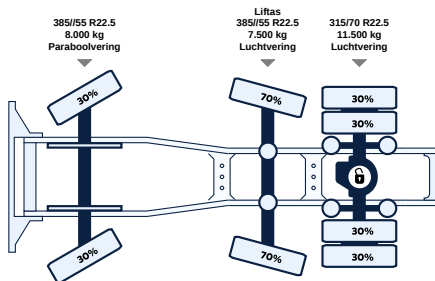

ALLE EIGENSCHAPPEN

Algemeen

ID	LVS7726
GVW	50.000 kg
VIN	YV2RTYOC6GB754936
Brandstof	Diesel
Kleur	Overig
Aantal versnellingen	12
Kilometerstand	682.000 km
APK tot	12-11-2025
Wielbasis	410 cm
Motor	460 pk
Laadvermogen	40.838 kg
Afmeting(l x b)	651 x 254cm
Emissienorm	Euro 6
Versnellingsbak	Automatic
1e registratie	20-01-2016

Opties

- ✓ 2x Slaap bed
- ✓ Airconditioning
- ✓ Aslastindicator
- ✓ Centrale deurvergrendeling
- ✓ Dakspoiler
- ✓ Elektrische ramen
- ✓ Elektrisch bedienbare ramen
- ✓ Gestuurde voorloopas
- ✓ Lane Keeping Support
- ✓ Mistlampen voor
- ✓ Radio / CD
- ✓ Sper
- ✓ Standkachel
- ✓ Verstralers
- ✓ Werklamp(en)
- ✓ Zwaailamp(en)
- ✓ ABS
- ✓ Aluminium brandstoftank
- ✓ Boordcomputer
- ✓ Climate Controle
- ✓ Dubbele brandstoftank
- ✓ Elektrische spiegels
- ✓ Elektrisch verstelbare buitenspiegels
- ✓ Lane Departure Warning
- ✓ Liftas
- ✓ Radio
- ✓ Slaapcabine
- ✓ Stabiliteitscontrole
- ✓ Startonderbreker (B1)
- ✓ Volvo Onderhoudshistorie aanwezig
- ✓ Zonneklep

Asconfiguratie