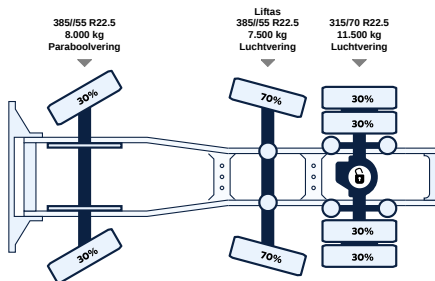

ALLE EIGENSCHAFTEN

Allgemein

ID	LVS7726
GVW	50.000 kg
VIN	YV2RTYOC6GB754936
Kraftstoff	Diesel
Farbe	Overig
Zahl der Gänge	12
Kilometerstand	682.000 km
APK-geprüft bis	12-11-2025
Radstand	410 cm
Motor	460 pk
Zuladung	40.838 kg
Abmessungen(L x B)	651 x 254cm
Emissionnorm	Euro 6
Getriebe	Automatic
Datum der Erstzul	20-01-2016

Optionen

- ✓ 2x Schlafbett
- ✓ Achslastanzeige
- ✓ Bordcomputer
- ✓ Doppelter Kraftstofftank
- ✓ Elektrische Fensterheber
- ✓ Elektrisch verstellbare Außenspiegel
- ✓ Klimaanlage
- ✓ Kraftstofftank aus Aluminium
- ✓ Liftachse
- ✓ Radio
- ✓ Schlafkabine
- ✓ Sonnenblende
- ✓ Spurhalteunterstützung
- ✓ Stabilitätskontrolle
- ✓ Volvo-Wartungshistorie verfügbar
- ✓ Zentralverriegelung der Türen
- ✓ Abs
- ✓ Arbeitslampe(n)
- ✓ Dachspoiler
- ✓ Elektrisch betätigte Fenster
- ✓ Elektrische Spiegel
- ✓ Fernlicht
- ✓ Klimakontrolle
- ✓ Lenkbare Vorlaufachse
- ✓ Nebelscheinwerfer vorne
- ✓ Radio/CD
- ✓ Signalfeuer
- ✓ Sper
- ✓ Spurverlassungswarnung
- ✓ Standheizung
- ✓ Wegfahrsperre (B1)

Achsen