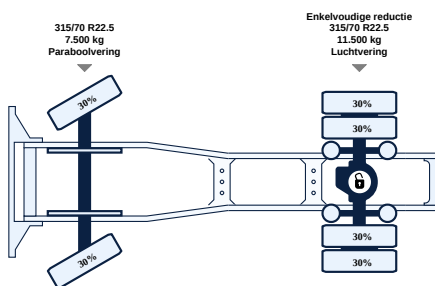

ALLE EIGENSCHAFTEN

Allgemein

ID	LVS7517
GVW	20.500 kg
VIN	YV2RTY0A1PB410090
Kraftstoff	Diesel
Farbe	Overig
Zahl der Gänge	12
Kilometerstand	257.850 km
APK-geprüft bis	13-12-2025
Radstand	3800 cm
Motor	460 pk
Zuladung	12.349 kg
Emissionnorm	Euro 6
Getriebe	Automatic
Datum der Erstzul	05-12-2022

Optionen

- ✓ Abs
- ✓ Adaptive Geschwindigkeitsregelung
- ✓ Doppelter Kraftstofftank
- ✓ EBS
- ✓ ESP
- ✓ Fernbedienung für Zentralverriegelung
- ✓ Geschwindigkeitsbegrenzer
- ✓ i-Kreuzfahrt
- ✓ Klimaanlage
- ✓ Kraftstofftank aus Aluminium
- ✓ Kühlschrank
- ✓ Navigation
- ✓ Parkklimaanlage
- ✓ Radio-CD-Player
- ✓ Radiodisplay 9 Zoll
- ✓ Schlafkabine
- ✓ Sonnenblende
- ✓ Spoiler
- ✓ Standheizung
- ✓ Standklima
- ✓ VEB+
- ✓ VEB+ Volvo Motorbremse Plus
- ✓ Vorwärtskollisionswarnung

Achsen