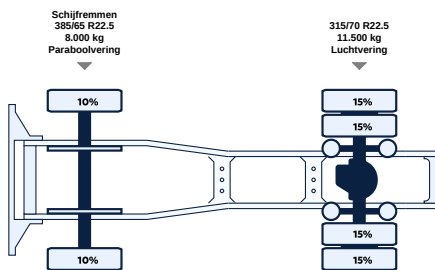

ALLE EIGENSCHAPPEN

Algemeen

ID	LVS7644
GVW	19.500 kg
VIN	YV2AG10A5BB597643
Kleur	Overig
Aantal versnellingen	12
Kilometerstand	1.057.050 km
APK tot	01-11-2025
Wielbasis	380 cm
Motor	420 pk
Laadvermogen	11.302 kg
Afmeting(l x b)	599 x 255cm
Emissienorm	Euro 5
Versnellingsbak	Automatic
1e registratie	31-10-2011

Opties

- ✓ 2x Slaap bed
- ✓ Koelkast
- ✓ Slaapcabine
- ✓ ABS
- ✓ Mistlampen voor
- ✓ Zonneklep

Asconfiguratie