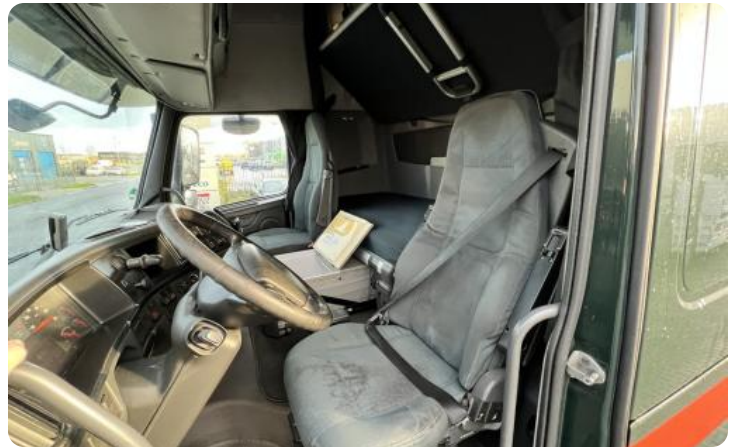

Opties

- ✓ 2x Slaap bed
- ✓ Koelkast
- ✓ Slaapcabine
- ✓ ABS
- ✓ Mistlampen voor
- ✓ Zonneklep

Asconfiguratie

ALS HET OM BETERE DEALS GAAT, ZIT JE BIJ ONS GOED

Bij Ons Truckteam streven we altijd naar de beste deals voor jou. Met jarenlange ervaring in de markt, hebben we een scherp oog voor kansen en mogelijkheden. Dit stelt ons in staat om niet alleen betere deals te bieden, maar ook om alles soepel te laten verlopen.