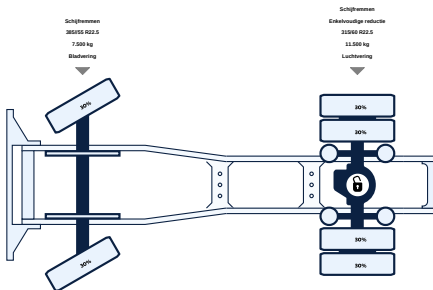

ALLE EIGENSCHAPPEN

Algemeen

ID	LVS7555
GVW	19.000 kg
VIN	YV2RTW0A8KA836684
Kleur	Overig
Aantal versnellingen	12
Kilometerstand	788.888 km
Wielbasis	380 cm
Motor	420 pk
Laadvermogen	11.200 kg
Emissienorm	Euro 6
Versnellingsbak	Automatic
1e registratie	08-10-2018

Opties

- ✓ 9 inch Multimedia screen
- ✓ Adaptive Cruise Control
- ✓ EBS
- ✓ ESP
- ✓ I shift
- ✓ Mistlampen voor
- ✓ Radio Bluetooth
- ✓ Slaapcabine
- ✓ Spoilers
- ✓ VEB+ Volvo Engine Brake Plus
- ✓ ABS
- ✓ Dakspoiler
- ✓ Elektrische spiegels
- ✓ Gereedschapkist
- ✓ Lane Keeping Support
- ✓ Omvormer 24V - 230V
- ✓ Radio Display 9 inch
- ✓ Sper
- ✓ Startonderbreker (B1)
- ✓ Volvo Onderhoudshistorie aanwezig

Asconfiguratie