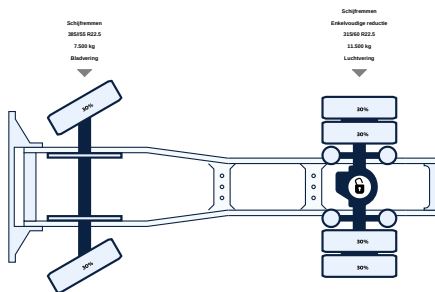

ALLE EIGENSCHAFTEN

Allgemein

ID	LVS7555
GVW	19.000 kg
VIN	YV2RTW0A8KA836684
Farbe	Overig
Zahl der Gänge	12
Kilometerstand	788.888 km
Radstand	380 cm
Motor	420 pk
Zuladung	11.200 kg
Emissionnorm	Euro 6
Getriebe	Automatic
Datum der Erstzul	08-10-2018

Optionen

- ✓ 9-Zoll-Multimedia-Bildschirm
- ✓ Adaptive Geschwindigkeitsregelung
- ✓ EBS
- ✓ ESP
- ✓ Nebelscheinwerfer vorne
- ✓ Radiodisplay 9 Zoll
- ✓ Sper
- ✓ Spurhalteunterstützung
- ✓ Volvo-Wartungshistorie verfügbar
- ✓ Wegfahrsperr (B1)
- ✓ Abs
- ✓ Dachspoiler
- ✓ Elektrische Spiegel
- ✓ Ich verschiebe
- ✓ Radio-Bluetooth
- ✓ Schlafkabine
- ✓ Spoiler
- ✓ VEB+ Volvo Motorbremse Plus
- ✓ Wechselrichter 24V - 230V
- ✓ Werkzeugkasten

Achsen