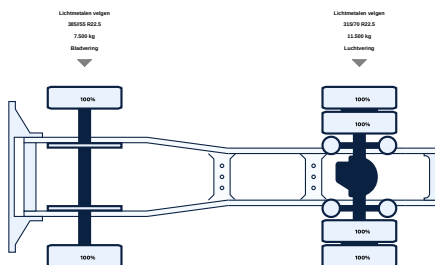

ALLE EIGENSCHAPPEN

Algemeen

ID	LVS7592
GVW	19.000 kg
VIN	YV2RTW0A6PA334652
Brandstof	Diesel
Kleur	Overig
Aantal versnellingen	12
Kilometerstand	1.800 km
APK tot	16-10-2025
Wielbasis	370 cm
Motor	420 pk
Laadvermogen	10.970 kg
Afmeting(l x b)	611 x 254cm
Emissienorm	Euro 6
Versnellingsbak	Automatic
1e registratie	16-10-2024

Extra informatie

Opbouw

Tankinhoud: 1115 liters

Asconfiguratie

Opties

- ✓ 9 inch Multimedia screen
- ✓ ABS
- ✓ Achteruitrijcamera
- ✓ Adaptive Cruise Control
- ✓ Airconditioning
- ✓ Alcoa velgen
- ✓ Aluminium brandstoftank
- ✓ Aslast indicatie
- ✓ Bluetooth
- ✓ Centrale deurvergrendeling
- ✓ Dagrijverlichting
- ✓ Dakspoiler
- ✓ Driver Alert Support
- ✓ Dubbele brandstoftank
- ✓ Dynamic steering
- ✓ Elektrische ramen
- ✓ Elektrisch bedienbare ramen
- ✓ Elektrisch verstelbare buitenspiegels
- ✓ Forward Collision Warning
- ✓ Gereedschapkist
- ✓ i-Cruise
- ✓ I-See
- ✓ Koelkast
- ✓ Lane Departure Warning
- ✓ Lane Keeping Support
- ✓ Lederen stuurwiel
- ✓ Led koplampen
- ✓ LED verlichting
- ✓ Lerenbekleding
- ✓ Mistlampen
- ✓ Navigatiesysteem
- ✓ Onderhouds historie
- ✓ Radio / CD
- ✓ Schijf remmen
- ✓ Schuifdak
- ✓ Sideskirts
- ✓ Slaapcabine
- ✓ Snelheidsbegrenzer
- ✓ Sper
- ✓ Spoilers
- ✓ Spoilerset
- ✓ Stabiliteitscontrole
- ✓ Standkachel
- ✓ Startonderbreker (B1)
- ✓ Stoel verwarming
- ✓ VEB+
- ✓ VEB+ Volvo Engine Brake Plus
- ✓ Work Remote
- ✓ Zonneklep