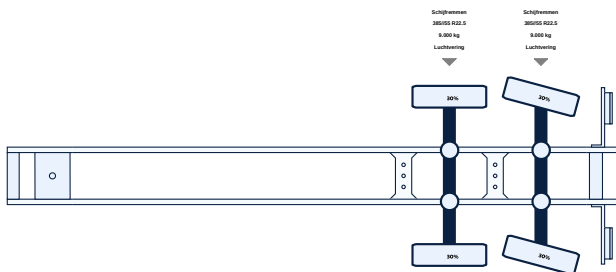

ALLE EIGENSCHAFTEN

Allgemein

ID	LVS7574
GVW	30.000 kg
VIN	XL9128363CB532363
Farbe	Overig
Kilometerstand	0 km
APK-geprüft bis	04-02-2025
Radstand	910 cm
Zuladung	20.500 kg
Abmessungen(L x B)	1395 x 260cm
Datum der Erstzul	04-02-2013

Optionen

- ✓ 25,25 m Lang-Lkw-Zulassung
- ✓ Arbeitslampe(n)
- ✓ Blütengröße
- ✓ Heckklappe
- ✓ Klirren
- ✓ Scheibenbremsen
- ✓ Wabco
- ✓ Öko-Kombi Zugelassen
- ✓ Abs
- ✓ Aufladekabel
- ✓ Eigener Akku
- ✓ Heckklappe mit eigener Batterie
- ✓ SAF Assen
- ✓ Tridac-Lenkung
- ✓ Zentralschmierung

Achsen

Aufbaudaten

Marke	Carrier Vector 1550
Aufbau	Koel-vriestransport
Abm. des Aufbaus (L x B x H)	1365 x 250 x 274cm
Kühlmotor	Diesel+elektrisch
Betriebsstunden (diesel)	4925
Betriebsstunden (elektrisch)	32

Ladebordwand

Art	Achtersluitklep
Typ	DHLMV.40
Marke	DHollandia