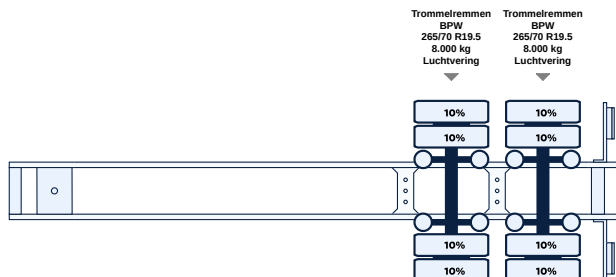

ALLE EIGENSCHAPPEN

Algemeen

ID	LVS7646
GVW	16.000 kg
VIN	XL900000099081232
Kleur	Overig
Kilometerstand	0 km
APK tot	15-07-2025
Wielbasis	131 cm
Laadvermogen	9.280 kg
Afmeting(l x b)	1025 x 260cm
1e registratie	09-12-1999

Extra informatie

Laadklep: onderschuifklep

Opties

- ✓ ABS
- ✓ Bloemen maat
- ✓ BPW Eco Assen
- ✓ Laadklep met eigen Accu

Opbouwgegevens

Merk	TRS Iceland Unit
Opbouw	Koel-vriestransport
Koelmoter	Elektrisch

Laadklep

Soort	Onderschuifklep

Asconfiguratie