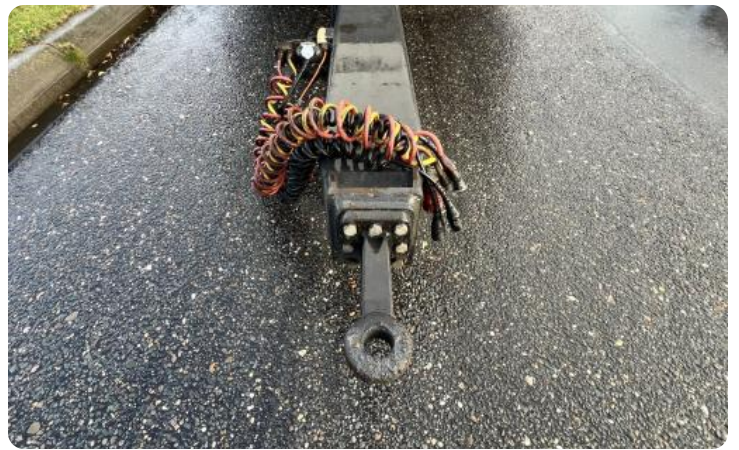

WhatsApp

🇳🇱 WhatsApp +31653923043 toevoegen 1. Scan de QR-Code met je telefoon 2. En vertel ons in welk voertuig u interesse heeft. 3. En wij helpen u verder.	🇪🇸 Añadir WhatsApp +31653923043 1. Escanea el código QR con tu teléfono 2. Y dínos qué vehículo te interesa. 3. Y te ayudaremos más.
🇬🇧 Add WhatsApp +31653923043 1. Scan the QR code with your phone 2. And tell us which vehicle you are interested in. 3. And we will help you further.	🇩🇪 Hängen Sie WhatsApp +31653923043 hinzu 1. Scannen Sie den QR-Code mit Ihrem Telefon 2. Und teilen Sie uns mit, für welches Fahrzeug Sie sich interessieren. 3. Und wir helfen Ihnen weiter.

+31653923043