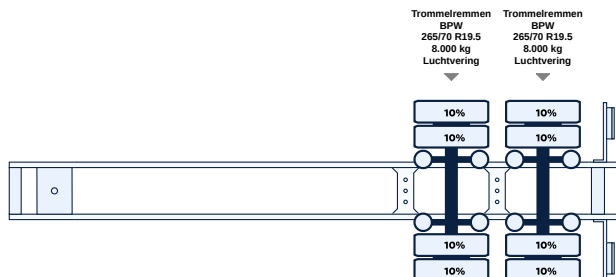

ALLE EIGENSCHAFTEN

Allgemein

ID	LVS7646
GVW	16.000 kg
VIN	XL900000099081232
Farbe	Overig
Kilometerstand	0 km
APK-geprüft bis	15-07-2025
Radstand	131 cm
Zuladung	9.280 kg
Abmessungen(L x B)	1025 x 260cm
Datum der Erstzul	09-12-1999

Zusätzliche Informationen

Ladebordwand: unterfahrbare Klappe

Optionen

- ✓ Abs
- ✓ Blütengröße
- ✓ BPW Eco Assen
- ✓ Heckklappe mit eigener Batterie

Aufbaudaten

Marke	TRS Iceland Unit
Aufbau	Koel-vriestransport
Kühlmotor	Elektrisch

Ladebordwand

Art	Onderschuifklep

Achsen