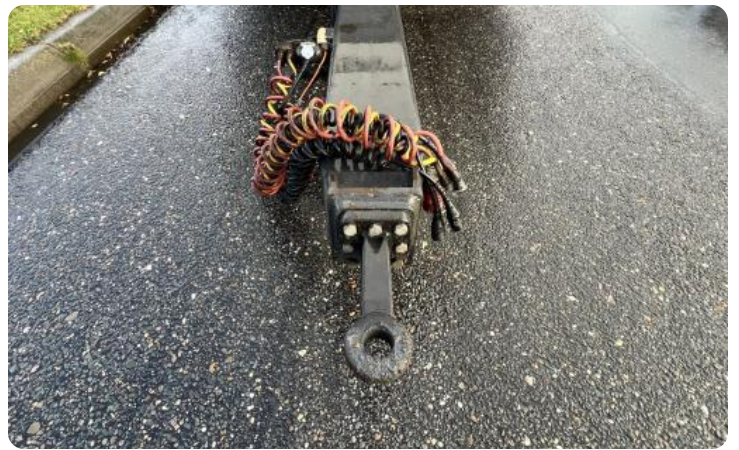

WhatsApp

WhatsApp +31653923043 toevoegen 1. Scan de QR-Code met je telefoon 2. En vertel ons in welk voertuig u interesse heeft. 3. En wij helpen u verder.	Añadir WhatsApp +31653923043 1. Escanea el código QR con tu teléfono 2. Y dínos qué vehículo te interesa. 3. Y te ayudaremos más.
Add WhatsApp +31653923043 1. Scan the QR code with your phone 2. And tell us which vehicle you are interested in. 3. And we will help you further.	Hilfen Sie WhatsApp +31653923043 hinzu 1. Scannen Sie den QR-Code mit Ihrem Telefon 2. Und teilen Sie uns mit, für welches Fahrzeug Sie sich interessieren. 3. Und wir helfen Ihnen weiter.

+31653923043