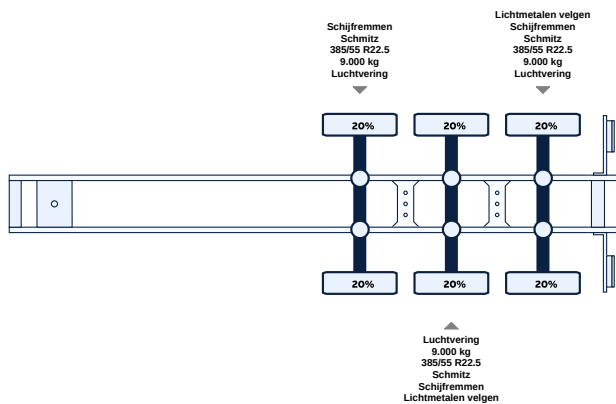

ALLE EIGENSCHAFTEN

Allgemein

ID	LVS7648
GVW	42.000 kg
VIN	WSM00000005119302
Farbe	Overig
Kilometerstand	0 km
APK-geprüft bis	26-10-2025
Radstand	891 cm
Zuladung	33.631 kg
Abmessungen(L x B)	1400 x 260cm
Datum der Erstzul	24-10-2013

Zusätzliche Informationen

Ladebordwand: DHollandia, unterfahrbare Klappe, 2000 kg

Optionen

- ✓ Abs
- ✓ Alcoa-Felgen
- ✓ Arbeitslampe(n)
- ✓ Blütengröße
- ✓ Dhollandia Laderampe 2000kg
- ✓ Faltklappe mit Batterie
- ✓ Heckklappe mit eigener Batterie
- ✓ Klirren
- ✓ Leichtmetallräder
- ✓ Palettenwagen-Box
- ✓ Scheibenbremsen
- ✓ Stützbeine

Aufbaudaten

Aufbau	Koel-vriestransport
Abm. des Aufbaus (L x B x H)	1341 x 249 x 274cm
Kühlmotor	Diesel+elektrisch
Betriebsstunden (diesel)	5581

Achsen

Ladebordwand

Art	Underschuifklep
Marke	DHollandia