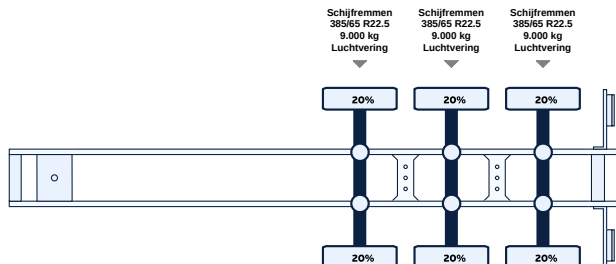

ALLE EIGENSCHAPPEN

Algemeen

ID	LVS7651
GVW	42.000 kg
VIN	WSM00000005109580
Kleur	Overig
Kilometerstand	0 km
APK tot	28-11-2025
Wielbasis	891 cm
Laadvermogen	33.126 kg
Afmeting(l x b)	1400 x 260cm
1e registratie	14-03-2013

Extra informatie

Laadklep: Zepro, onderschuifklep, 2000 kg

Opties

- ✓ ABS
- ✓ Laadklep met eigen Accu
- ✓ Palletwagen kist

Opbouwgegevens

Opbouw	Koel-vriestransport
Afmeting opbouw (L x B x H)	1341 x 2500 x 2700cm
Koelmoter	Diesel+elektrisch

Laadklep

Soort	Onderschuifklep
Merck	Zepro

Asconfiguratie