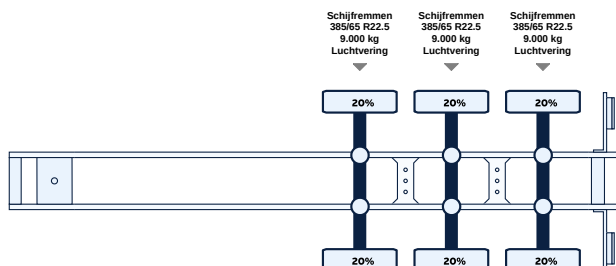

ALLE EIGENSCHAFTEN

Allgemein

ID	LVS7651
GVW	42.000 kg
VIN	WSM00000005109580
Farbe	Overig
Kilometerstand	0 km
APK-geprüft bis	28-11-2025
Radstand	891 cm
Zuladung	33.126 kg
Abmessungen(L x B)	1400 x 260cm
Datum der Erstzul	14-03-2013

Zusätzliche Informationen

Ladebordwand: Zepro, unterfahrbare Klappe, 2000 kg

Optionen

- ☒ Abs
- ☒ Heckklappe mit eigener Batterie
- ☒ Palettenwagen-Box

Aufbaudaten

Aufbau	Koel-vriestransport
Abm. des Aufbaus (L x B x H)	1341 x 2500 x 2700cm
Kühlmotor	Diesel+elektrisch

Ladebordwand

Art	Underschuifklep
Marke	Zepro

Achsen