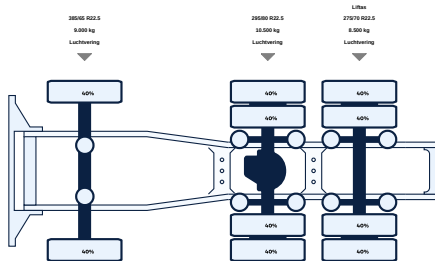

ALLE EIGENSCHAPPEN

Algemeen

ID	LVS1042
GVW	28.000 kg
VIN	YS2S6X20002155263
Brandstof	Diesel
Kleur	Overig
Aantal versnellingen	12
Kilometerstand	645.000 km
APK tot	25-01-2020
Wielbasis	468 cm
Motor	500 pk
Laadvermogen	28.000 kg
Afmeting(l x b)	700 x 255cm
Emissienorm	Euro 6
Versnellingsbak	Automatic
1e registratie	25-01-2019

Opties

- ✓ 2x Slaap bed
- ✓ ABS
- ✓ Airconditioning
- ✓ Aluminium brandstoftank
- ✓ Aslastindicator
- ✓ Centrale deurvergrendeling
- ✓ Centrale deurvergrendeling afstandbediend
- ✓ Dakspoiler
- ✓ Elektrisch bedienbare ramen
- ✓ Elektrisch verstelbare buitenspiegels
- ✓ I-Parkcool
- ✓ Koelkast
- ✓ Leder bekleden
- ✓ Led koplampen
- ✓ Luchthoorn
- ✓ Mistlampen
- ✓ Nato
- ✓ Nato stekker
- ✓ Navigatiesysteem
- ✓ Radio/CD speler
- ✓ Radio Display 9 inch
- ✓ Retarder
- ✓ Schuifschotel
- ✓ Slaapcabine
- ✓ Snelheidsbegrenzer
- ✓ Sper
- ✓ Spoilers
- ✓ Standairconditioning
- ✓ Standclima
- ✓ Standkachel
- ✓ Startonderbreker (B1)
- ✓ Verstelbare schotel
- ✓ Verstralers
- ✓ Zonneklep

Asconfiguratie