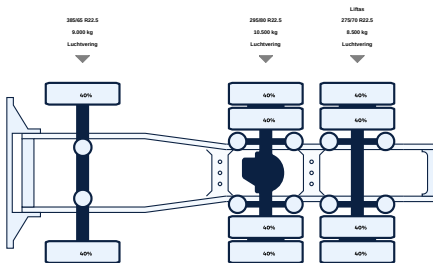

ALLE EIGENSCHAFTEN

Allgemein

ID	LVS1042
GVW	28.000 kg
VIN	YS2S6X20002155263
Kraftstoff	Diesel
Farbe	Overig
Zahl der Gänge	12
Kilometerstand	645.000 km
APK-geprüft bis	25-01-2020
Radstand	468 cm
Motor	500 pk
Zuladung	28.000 kg
Abmessungen(L x B)	700 x 255cm
Emissionnorm	Euro 6
Getriebe	Automatic
Datum der Erstzul	25-01-2019

Optionen

- ✓ 2x Schlafbett
- ✓ Achslastanzeige
- ✓ Elektrisch betätigte Fenster
- ✓ Ferngesteuerte Zentralverriegelung der Türen
- ✓ Geschwindigkeitsbegrenzer
- ✓ Klimaanlage
- ✓ Kühlschrank
- ✓ Lufthorn
- ✓ NATO-Stecker
- ✓ Nebellichter
- ✓ Polsterleder
- ✓ Radiodisplay 9 Zoll
- ✓ Schlafkabine
- ✓ Sper
- ✓ Standheizung
- ✓ Verstellbare Schüssel
- ✓ Wegfahrsperr (B1)
- ✓ Abs
- ✓ Dachspoiler
- ✓ Elektrisch verstellbare Außenspiegel
- ✓ Fernlicht
- ✓ Zahn-Parkcool
- ✓ Kraftstofftank aus Aluminium
- ✓ LED-Scheinwerfer
- ✓ Nato
- ✓ Navigationssystem
- ✓ Parkklimaanlage
- ✓ Radio-CD-Player
- ✓ Schiebeschale
- ✓ Sonnenblende
- ✓ Spoiler
- ✓ Standklima
- ✓ Verzögerer
- ✓ Zentralverriegelung der Türen

Achsen