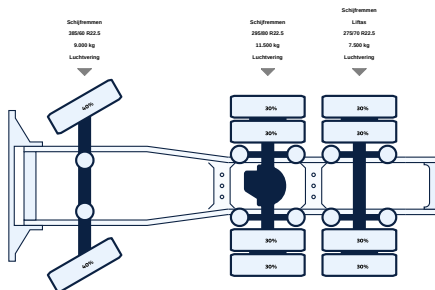

ALLE EIGENSCHAFTEN

Allgemein

ID	LVS7542
GVW	28.000 kg
VIN	YS2R6X20002145879
Kraftstoff	Diesel
Farbe	Overig
Zahl der Gänge	12
Kilometerstand	619.500 km
Radstand	315 cm
Motor	580 pk
Zuladung	18.100 kg
Abmessungen(L x B)	688 x 255cm
Emissionnorm	Euro 6
Getriebe	Automatic
Datum der Erstzul	15-03-2018

Achsen

Optionen

- ✓ 2x Schlafbett
- ✓ Achslastanzeige
- ✓ Airbags
- ✓ Arbeitslampe(n)
- ✓ EBS
- ✓ Elektrische Fensterheber
- ✓ Elektrisch verstellbare Sitze
- ✓ Fernlicht
- ✓ Klimaanlage
- ✓ Kraftstofftank aus Aluminium
- ✓ LED-Scheinwerfer
- ✓ Lederlenkrad
- ✓ Navigationssystem
- ✓ Nebelscheinwerfer vorne
- ✓ Radio-CD-Player
- ✓ Scheibenbremsen
- ✓ Schlafkabine
- ✓ Signalfeuer
- ✓ Sper
- ✓ Spoiler-Set
- ✓ Standheizung
- ✓ Tempomat
- ✓ Wegfahrsperr (B1)
- ✓ Abs
- ✓ Adaptive Geschwindigkeitsregelung
- ✓ Anzeige blau
- ✓ Dachspoiler
- ✓ Elektrisch betätigte Fenster
- ✓ Elektrisch verstellbare Außenspiegel
- ✓ Ferngesteuerte Zentralverriegelung der Türen
- ✓ Geschwindigkeitsbegrenzer
- ✓ Klimakontrolle
- ✓ Kühlschrank
- ✓ Lederbezug
- ✓ Luftfederung
- ✓ Nebellichter
- ✓ Polsterleder
- ✓ Radiodisplay 9 Zoll
- ✓ Schiebeschale
- ✓ Seitenschweller
- ✓ Sonnenblende
- ✓ Spoiler
- ✓ Spurwechselunterstützung
- ✓ Tagfahrlicht
- ✓ Verzögerer
- ✓ Werkzeugkasten