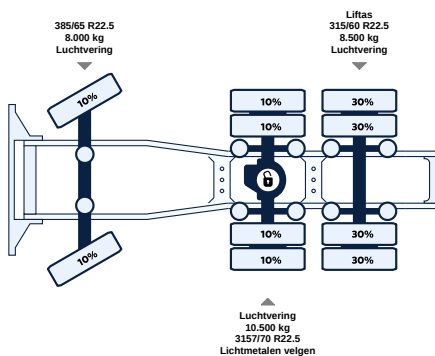

ALLE EIGENSCHAPPEN

Algemeen

ID	LVS7560
GVW	28.000 kg
VIN	YS2R6X20005385557
Brandstof	Diesel
Kleur	Overig
Aantal versnellingen	12
Kilometerstand	915.000 km
APK tot	21-12-2024
Wielbasis	310 cm
Motor	580 pk
Laadvermogen	17.725 kg
Emissienorm	Euro 6
Versnellingsbak	Manual
1e registratie	28-05-2015

Opties

- ✓ 2x Slaap bed
- ✓ 7 Inch Multimediasysteem
- ✓ ABS
- ✓ Airconditioning
- ✓ Aslast indicatie
- ✓ Centrale deurvergrendeling
- ✓ Centrale deurvergrendeling afstandbediening
- ✓ Climate Controle
- ✓ Dakspoiler
- ✓ Elektrische ramen
- ✓ Elektrisch bedienbare ramen
- ✓ Elektrisch verstelbare buitenspiegels
- ✓ Gereedschapskist
- ✓ Lerenbekleding
- ✓ Luchtvering
- ✓ Mistlampen voor
- ✓ Navigatiesysteem
- ✓ Omvormer 24V - 230V
- ✓ Radio/CD speler
- ✓ Radio Bluetooth
- ✓ Retarder
- ✓ Sideskirts
- ✓ Slaapcabine
- ✓ Snelheidsbegrenzer
- ✓ Special Interioir
- ✓ Sper
- ✓ Spoilers
- ✓ Spoilerset
- ✓ Standairconditioning
- ✓ Standkachel
- ✓ Startonderbreker (B1)
- ✓ Stoel verwarming
- ✓ TV
- ✓ Verstelbare schotel
- ✓ Verstralers
- ✓ Werklamp(en)
- ✓ Xenon verlichting
- ✓ Zonneklep
- ✓ Zwaailamp(en)
- ✓ Zwaailampen

Asconfiguratie